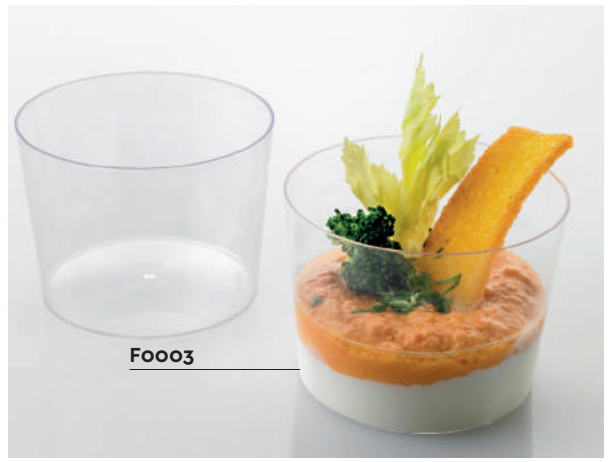

Foo03

posatine
€1,36/100