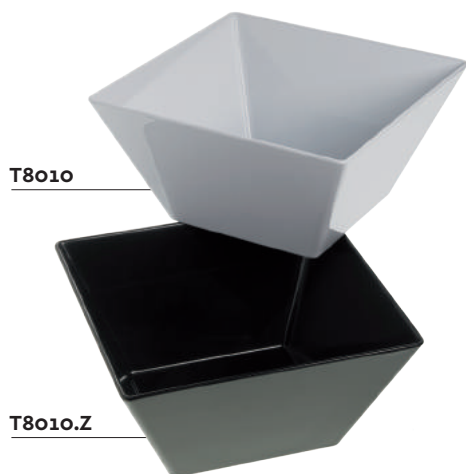

T8030

T8021

T8021.Z

T8031

T8009.Z

T8009

cod.	articolo	cm.	pz.conf	c/c	prezzo
T8009	ciotola bianca white bowl	ø 8,7x5,5	1	48	€ 2.42
T8009.Z	ciotola nera black bowl	ø 8,7x5,5	1	48	€ 2.42
T8021	piattino bianco white small plate	ø 9x2,5	1	48	€ 1,71
T8021.Z	piattino nero black small plate	ø 9x2,5	1	48	€ 1,71
T8025	ciotola inclinata tilted bowl	ø 13x9,5	1	24	€ 3.20
T8026	ciotola inclinata tilted bowl	ø 21x14	1	12	€ 9.25
T8027	ciotola inclinata tilted bowl	ø 29x20	1	6	€ 18.30
T8030	vassoio ovale oval tray	48x38x3	1	12	€ 15.00
T8031	vassoio ovale oval tray	40x32x2	1	12	€ 11.40

T8027

linea opale
da €1,71

T8025

T8026

melamina

LEONE catalogo generale 2019

linea rubino
da €9,42

linea diamante
da €5,36