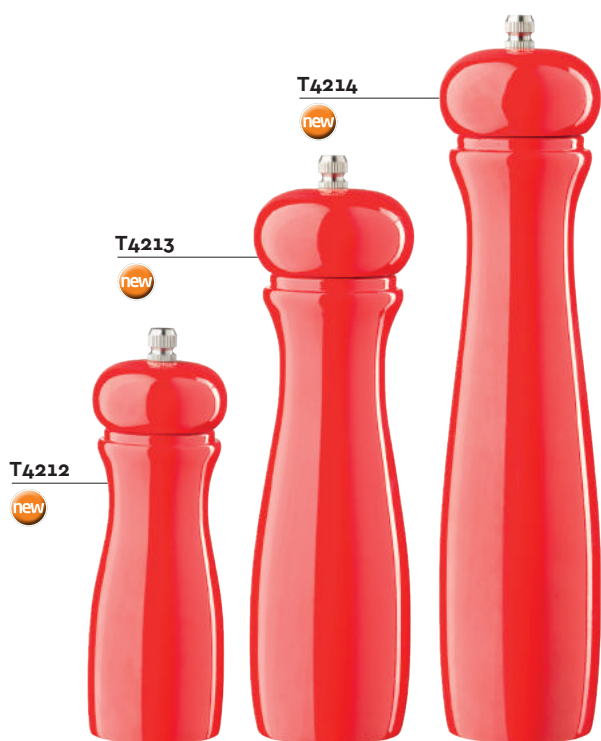

cod.	articolo	cm.	pz.conf	c/c	prezzo
T4204	macina azzurra light blue mill	15	1	48	€ 8.50
T4205	macina azzurra light blue mill	20	1	24	€ 12.00
T4206	macina azzurra light blue mill	25	1	24	€ 13.50
T4207	macina avorio ivory mill	15	1	48	€ 8.50
T4208	macina avorio ivory mill	20	1	24	€ 12.00
T4209	macina avorio ivory mill	25	1	24	€ 13.50
T4210	macina grigio grey mill	11,5	1	24	€ 7.00
T4211	macina tortora dove grey mill	20	1	24	€ 12.00
T4212	macina rossa red mill	15	1	48	€ 8.50
T4213	macina rossa red mill	20	1	24	€ 12.00
T4214	macina rossa red mill	25	1	24	€ 13.50