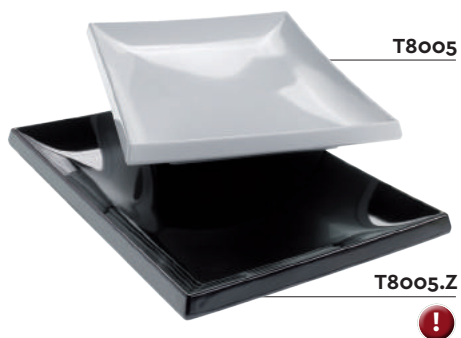

T8030

T8021

T8021.Z

T8031

T8009.Z

T8009

cod.	articolo	cm.	pz.conf	c/c	prezzo
T8009	ciotola bianca white bowl	ø 8,7x5,5	1	48	€ 2.42
T8009.Z	ciotola nera black bowl	ø 8,7x5,5	1	48	€ 2.42
T8021	piattino bianco white small plate	ø 9x2,5	1	48	€ 1,71
T8021.Z	piattino nero black small plate	ø 9x2,5	1	48	€ 1,71
T8025	ciotola inclinata tilted bowl	ø 13x9,5	1	24	€ 3.20
T8026	ciotola inclinata tilted bowl	ø 21x14	1	12	€ 9.25
T8027	ciotola inclinata tilted bowl	ø 29x20	1	6	€ 18.30
T8030	vassoio ovale oval tray	48x38x3	1	12	€ 15.00
T8031	vassoio ovale oval tray	40x32x2	1	12	€ 11.40

T8027

linea opale
da €1,71

T8025

T8026

melamina

LEONE catalogo generale 2019

linea rubino
da €9,42

linea diamante
da €5,36