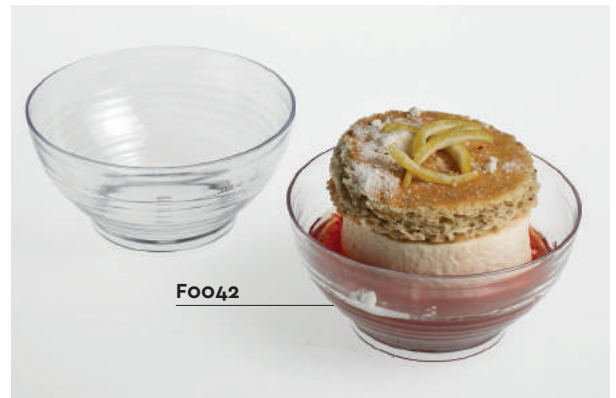

Foo31

Foo20

Foo28

Foo27

Foo43

Foo01

Table with 6 columns: cod., articolo, cm., pz.conf, c/c, prezzo

cod.	articolo	cm.	pz.conf	c/c	prezzo
Foo01	bicchierino 60cc. <i>small glass 60cc.</i>	Ø5x6	24	20	€ 3.83
Foo27	casseruola <i>casserole with lid</i>	11,5x6x5	12	24	€ 3.20
Foo28	casseruola <i>casserole with lid</i>	Ø7,4x5,4	12	24	€ 3.00
Foo32	coppetta 50cc. <i>small cup 50cc.</i>	8,5x7x4,5	50	20	€ 6.20
Foo33	coppetta 180cc. <i>small cup 180cc.</i>	11x11x6	24	12	€ 6.00
Foo34	coppetta 50cc. <i>small cup 50cc.</i>	7,5x7,5x3	24	48	€ 3.00
Foo37	coppetta 135cc. <i>small cup 135cc.</i>	Ø9x4,5	12	24	€ 2.80
Foo38	mini padella 40cc. <i>mini pan 40cc.</i>	Ø6x2	12	24	€ 1.95
Foo42	coppetta 80cc. <i>small cup 80cc.</i>	Ø7x3,5	24	24	€ 4.15
Foo43	coppetta 60cc. <i>small cup 60cc.</i>	Ø6,5x3,5	24	24	€ 3.75
Foo44	coppetta 30cc. <i>small cup 30cc.</i>	Ø7x2,5	24	48	€ 2.90
Foo45	coppetta 45cc. <i>small cup 45cc.</i>	Ø5x3,5	24	24	€ 2.95