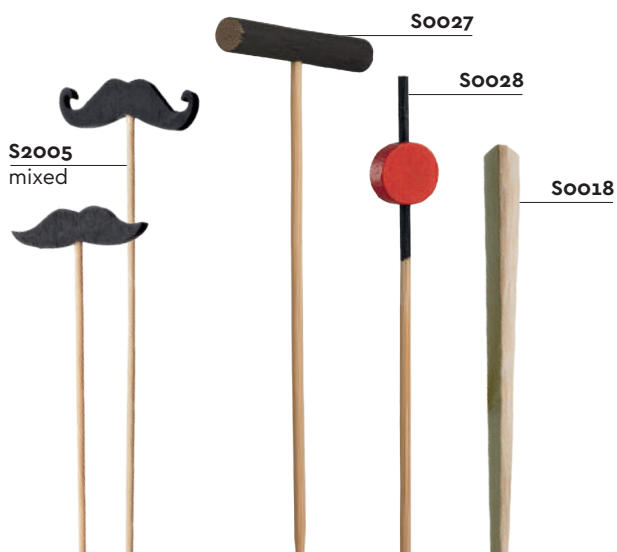

cod.	articolo	cm.	pz.conf	c/c	prezzo
So017.S	spada sacchetto paddle bag	20	100	50	€ 1.95
So019	forchettina lux lux small fork	9	500	20	€ 7.53
So021	forchettina lux lux small fork	9	100	100	€ 1.25
So022	pinze sushi sushi pliers	8	50	50	€ 6.12
So024	spada box paddle box	12	50	50	€ 2.00
So039	fermaboccone double stick Kiba	5	100	50	€ 4.01

S2001

S0029.Z

S0009
mixed

S0026

S0025

cod.	articolo	cm.	pz.conf	c/c	prezzo
S0009	spiedi sfera <i>ball stick</i>	15	100	50	€ 3.40
S0018	spiedi reiko <i>reiko stick</i>	9	100	100	€ 3.36
S0025	spiedi Kyoto <i>Kyoto stick</i>	10	50	50	€ 3.18
S0026	spiedi Kyoto <i>Kyoto stick</i>	15	50	50	€ 3.41
S0027	spiedi Osaka <i>Osaka stick</i>	9	50	50	€ 2.35
S0028	spiedi Akita <i>Akita stick</i>	9	100	50	€ 3.00
S0029.Z	spiedi Cuorenero <i>Cuorenero stick</i>	15	100	50	€ 6.00
S2001	spiedi Maori <i>Maori stick</i>	12	100	50	€ 4.00
S2003	spiedi Cactus <i>Cactus stick</i>	12	100	50	€ 5.80
S2004	spiedi Flowers <i>Flowers stick</i>	12	100	50	€ 2.90
S2005	spiedi Mustache <i>Mustache stick</i>	12	100	50	€ 5.80