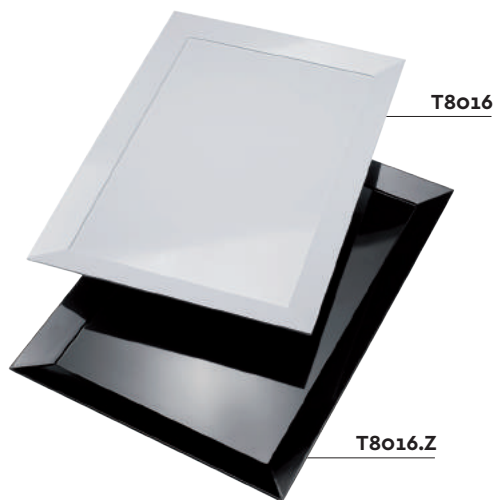

T8030

T8021

T8021.Z

T8031

T8009.Z

T8009

cod.	articolo	cm.	pz.conf	c/c	prezzo
T8009	ciotola bianca white bowl	ø 8,7x5,5	1	48	€ 2.42
T8009.Z	ciotola nera black bowl	ø 8,7x5,5	1	48	€ 2.42
T8021	piattino bianco white small plate	ø 9x2,5	1	48	€ 1,71
T8021.Z	piattino nero black small plate	ø 9x2,5	1	48	€ 1,71
T8025	ciotola inclinata tilted bowl	ø 13x9,5	1	24	€ 3.20
T8026	ciotola inclinata tilted bowl	ø 21x14	1	12	€ 9.25
T8027	ciotola inclinata tilted bowl	ø 29x20	1	6	€ 18.30
T8030	vassoio ovale oval tray	48x38x3	1	12	€ 15.00
T8031	vassoio ovale oval tray	40x32x2	1	12	€ 11.40

T8027

linea opale
da €1,71

T8025

T8026

melamina

LEONE catalogo generale 2019

linea rubino
da €9,42

linea diamante
da €5,36