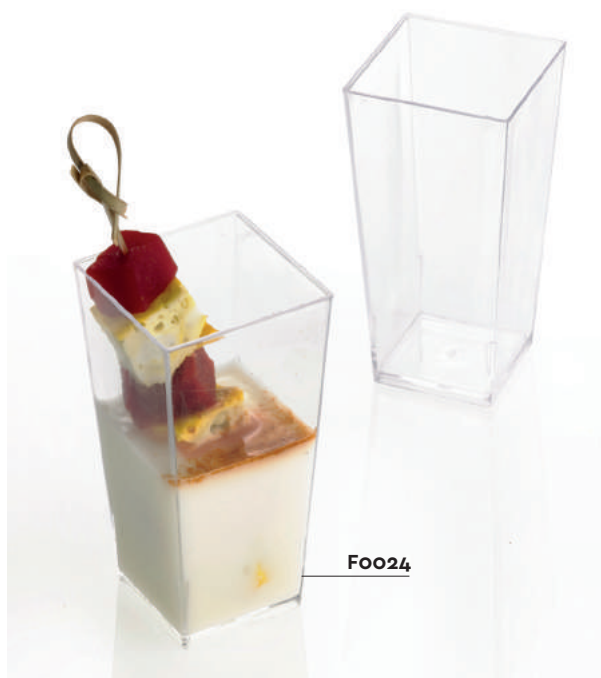

Foo13.Z

Foo14.Z

Foo14

Foo13

cod.	articolo	cm.	pz.conf	c/c	prezzo
Foo03	coppetta 200cc. small cup 200cc.	Ø7,5x5,7	12	30	€ 3.51
Foo05	coppetta 120cc small cup 120cc.	Ø7,5x5	12	24	€ 3.35
Foo06	coppetta 85cc small cup 85cc.	5x5x7	12	50	€ 2.79
Foo09	coppetta 200cc small cup 200cc.	10,5x7	20	10	€ 6.98
Foo11	coppetta tris tris small cup	24x6x3	12	24	€ 4.23
Foo12	vassoietto tray	18x6x1	24	24	€ 6.30
Foo13	forchettina small fork	9,5	50	100	€ 1.36
Foo13.Y	forchettina bianca white small fork	9,5	50	100	€ 1.36
Foo13.Z	forchettina nera black small fork	9,5	50	100	€ 1.36
Foo14	cucchiaino small spoon	9,5	50	100	€ 1.36
Foo14.Y	cucchiaino bianco white small spoon	9,5	50	100	€ 1.36
Foo14.Z	cucchiaino nero black small spoon	9,5	50	100	€ 1.36
Foo17	coppetta 60cc. small cup 60cc.	5x5x4,5	24	20	€ 3.19
Foo17.C	coperchio Foo17 Foo17 lid		50	20	€ 2.91
Foo18	coppetta 230cc. small cup 230cc.	7x7x7	24	24	€ 6.74
Foo18.C	coperchio Foo18 Foo18 lid		12	48	€ 1.80
Foo19	coppetta 100cc. small cup 100cc.	6x6x5	24	20	€ 3.91
Foo19.C	coperchio Foo19 Foo19 lid		50	20	€ 5.38
Foo24	bicchierino 80cc. small glass 80cc.	3x3x8	50	20	€ 5.80