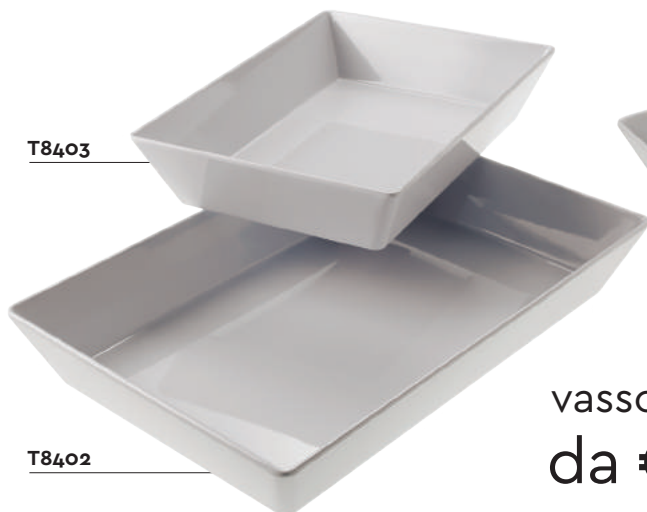

cod.	articolo	cm.	pz.conf	c/c	prezzo
T8401	vassoio rettangolare rectangular tray	50x20x7,5	1	6	€ 21.70
T8402	vassoio rettangolare rectangular tray	45x30x7,5	1	12	€ 22.90
T8403	vassoio rettangolare rectangular tray	25x35x7,5	1	6	€ 20.40
T8404	vassoio rettangolare rectangular tray	25x15x7,5	1	12	€ 9.60

T8402

vassoi
da €9,60

melamina

LEONE catalogo generale 2019