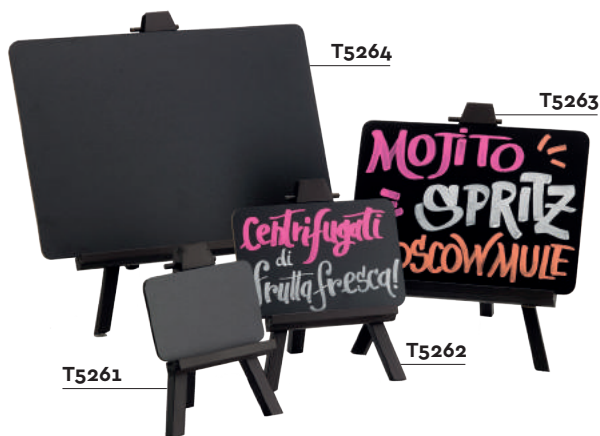

riscrivibili
rewritable

T5260

T5259

T5258

cod.	articolo	cm.	pz.conf	c/c	prezzo
T5258	lavagna da tavolo table blackboard	15x23	1	36	€ 3.60
T5259	lavagna da tavolo table blackboard	21x23	1	24	€ 5.20
T5260	lavagna da tavolo table blackboard	29x42	1	12	€ 7.60
T5261	lavagna treppiede tripod blackboard	6,9x10	1	24	€ 5.20
T5262	lavagna treppiede tripod blackboard	9,7x14	1	24	€ 5.50
T5263	lavagna treppiede tripod blackboard	15x21	1	12	€ 6.15
T5264	lavagna treppiede tripod blackboard	21x30	1	12	€ 7.50
T5266	lavagna portamenu menu blackboard	23x32	1	24	€ 3.90