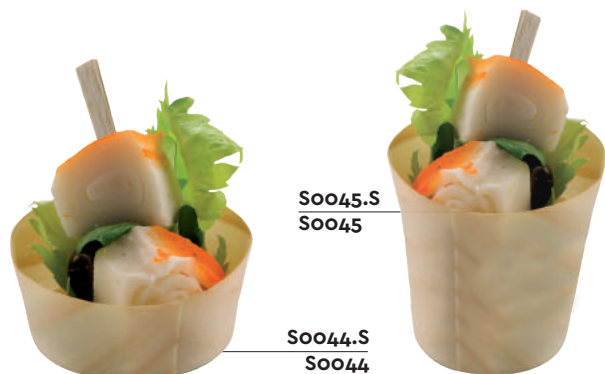

Soo51.S

Soo45.S
Soo45

Soo44.S
Soo44

Linea Box (in elegante scatola finestrata)

cod.	articolo	cm.	pz.conf	c/c	prezzo
Soo44	vaschetta bassa <i>low basket</i>	Ø5x2	100	12	€ 14.31
Soo45	vaschetta alta <i>high basket</i>	Ø4,5x4,3	100	12	€ 17.01
Soo46	cono <i>cone</i>	Ø5,5x15,5	50	12	€ 9.13
Soo47	cono <i>cone</i>	Ø4,5x12,5	50	12	€ 6.83
Soo48	cono <i>cone</i>	Ø7x19,5	50	12	€ 11.18
Soo75.Z	porta coni <i>cone holder</i>	33x6x8	2	12	€ 11.13