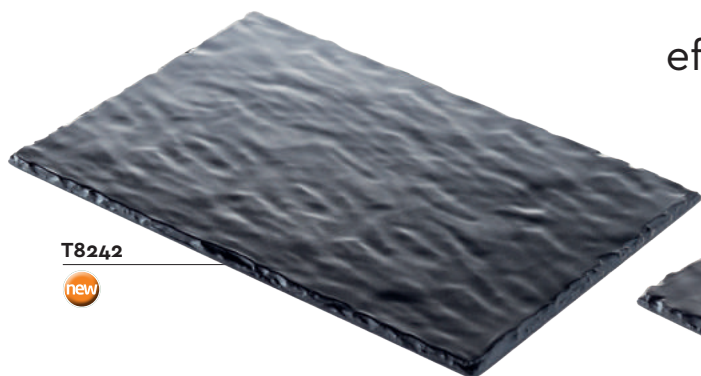

T8254

new

linea maya
da €9,20

effetto ardesia / slate effect

T8242

new

T8241

new