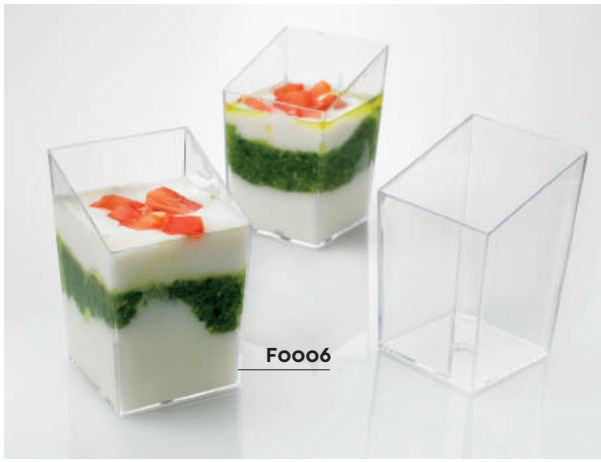

Foo06

posatine
€1,36/100