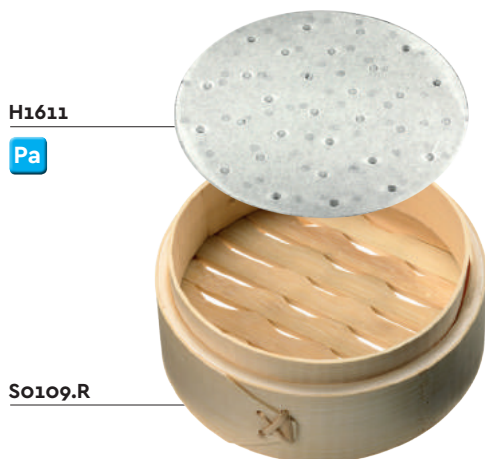

monouso

LEONE catalogo generale 2019

201

So109

So110

cod.	articolo	cm.	pz.conf	c/c	prezzo
H1611	carta vaporiera steamer paper	Ø11	250	8	€ 3.00
H1617	carta vaporiera steamer paper	Ø17	250	8	€ 4.70
So109	vaporiera bamboo bamboo steamer	Ø13	1	24	€ 7.40
So109.R	base per vaporiera steamer base	Ø13	1	36	€ 3.70
So110	vaporiera bamboo bamboo steamer	Ø20	1	24	€ 10.60
So110.R	base per vaporiera steamer base	Ø20	1	36	€ 5.40