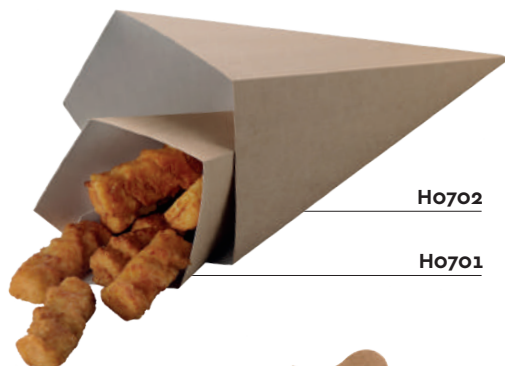

Ho702

Ho701