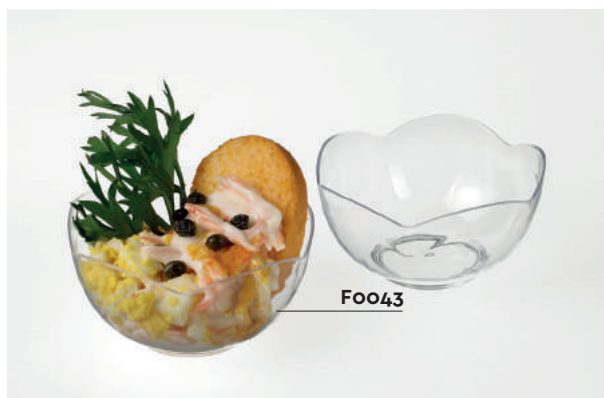

Foo31

Foo20

Foo28

Foo27

Foo43

Foo01

Table with 6 columns: cod., articolo, cm., pz.conf, c/c, prezzo

cod.	articolo	cm.	pz.conf	c/c	prezzo
Foo01	bicchierino 60cc. <i>small glass 60cc.</i>	Ø5x6	24	20	€ 3.83
Foo27	casseruola <i>casserole with lid</i>	11,5x6x5	12	24	€ 3.20
Foo28	casseruola <i>casserole with lid</i>	Ø7,4x5,4	12	24	€ 3.00
Foo32	coppetta 50cc. <i>small cup 50cc.</i>	8,5x7x4,5	50	20	€ 6.20
Foo33	coppetta 180cc. <i>small cup 180cc.</i>	11x11x6	24	12	€ 6.00
Foo34	coppetta 50cc. <i>small cup 50cc.</i>	7,5x7,5x3	24	48	€ 3.00
Foo37	coppetta 135cc. <i>small cup 135cc.</i>	Ø9x4,5	12	24	€ 2.80
Foo38	mini padella 40cc. <i>mini pan 40cc.</i>	Ø6x2	12	24	€ 1.95
Foo42	coppetta 80cc. <i>small cup 80cc.</i>	Ø7x3,5	24	24	€ 4.15
Foo43	coppetta 60cc. <i>small cup 60cc.</i>	Ø6,5x3,5	24	24	€ 3.75
Foo44	coppetta 30cc. <i>small cup 30cc.</i>	Ø7x2,5	24	48	€ 2.90
Foo45	coppetta 45cc. <i>small cup 45cc.</i>	Ø5x3,5	24	24	€ 2.95