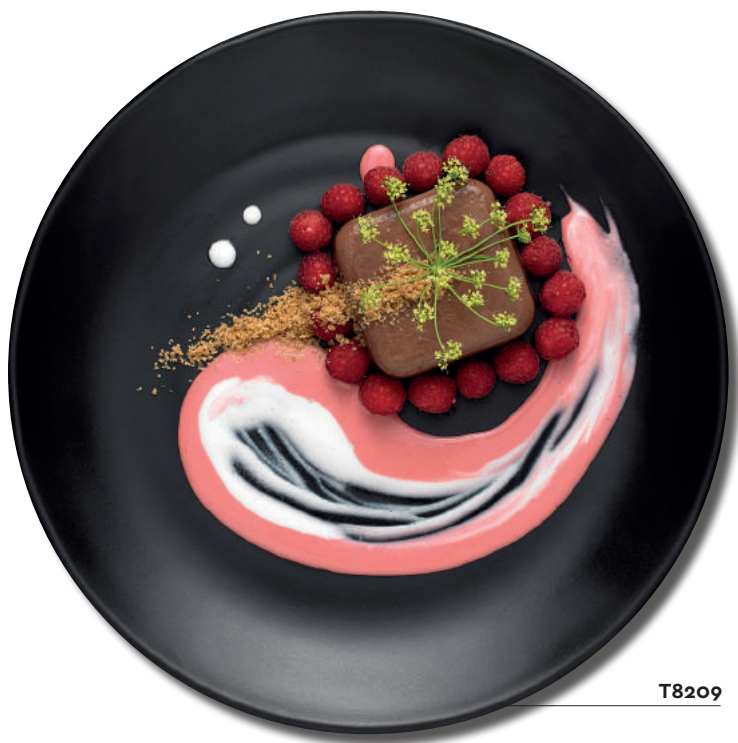

T8215

T8208

T8223

T8203

T8202

T8209

coppette
da €2,35

casseruola
€4,80