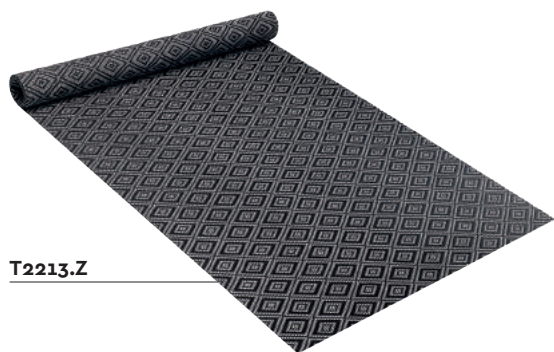

T2213.Z

T2212.P12

cod.	articolo	cm.	pz.conf	c/c	prezzo
T2212.P12	tovaglietta grigio <i>grey placemat</i>	30x45	12	10	€ 28.90
T2212.R12	tovaglietta tortora <i>dove placemat</i>	30x45	12	10	€ 28.90
T2212.Y12	tovaglietta bianco <i>white placemat</i>	30x45	12	10	€ 28.90
T2212.Z12	tovaglietta nero <i>black placemat</i>	30x45	12	10	€ 28.90
T2213.P	runner grigio <i>grey table runner</i>	40x120	1	24	€ 8.12
T2213.R	runner tortora <i>dove table runner</i>	40x120	1	24	€ 8.12
T2213.Y	runner bianco <i>white table runner</i>	40x120	1	24	€ 8.12
T2213.Z	runner nero <i>black table runner</i>	40x120	1	24	€ 8.12