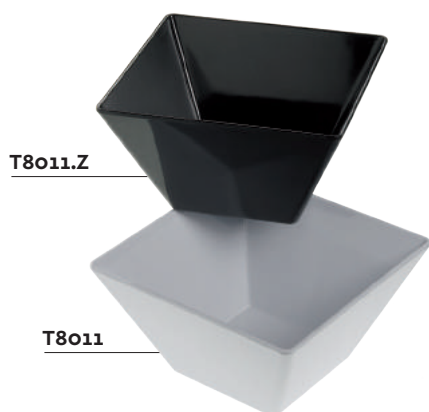

T8011.Z

T8011