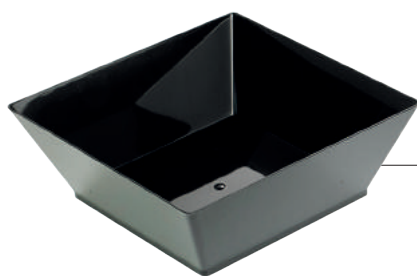

cod.	articolo	cm.	pz.conf	c/c	prezzo
Foo20	coppetta quadrata square cup	11x11x4	24	12	€ 7.65
Foo22	coppetta 60cc cup 60cc	6x6x3	50	24	€ 4.35
Foo25	piattino ovale oval dish	8x6,7x2	50	40	€ 3.80
Foo26	piattino ovale nero black oval dish	8x6,7x2	50	40	€ 3.80
Foo31	coppetta nera black square cup	11x11x4	24	12	€ 7.65
Foo35	mini calice 50cc small glass 50cc	Ø6,5x7,5	6	24	€ 2.30
Foo36	mini calice 45cc small glass 45cc	Ø6,5x8	6	24	€ 2.30
Foo40	vassoietto trasp. transparent tray	18x12x1,6	12	24	€ 5.70
Foo41	vassoietto nero black tray	18x12x1,6	12	24	€ 5.70
Foo46	set mini tortiere cake holder set	Ø9,2x10,5	9	24	€ 5.65

Foo31