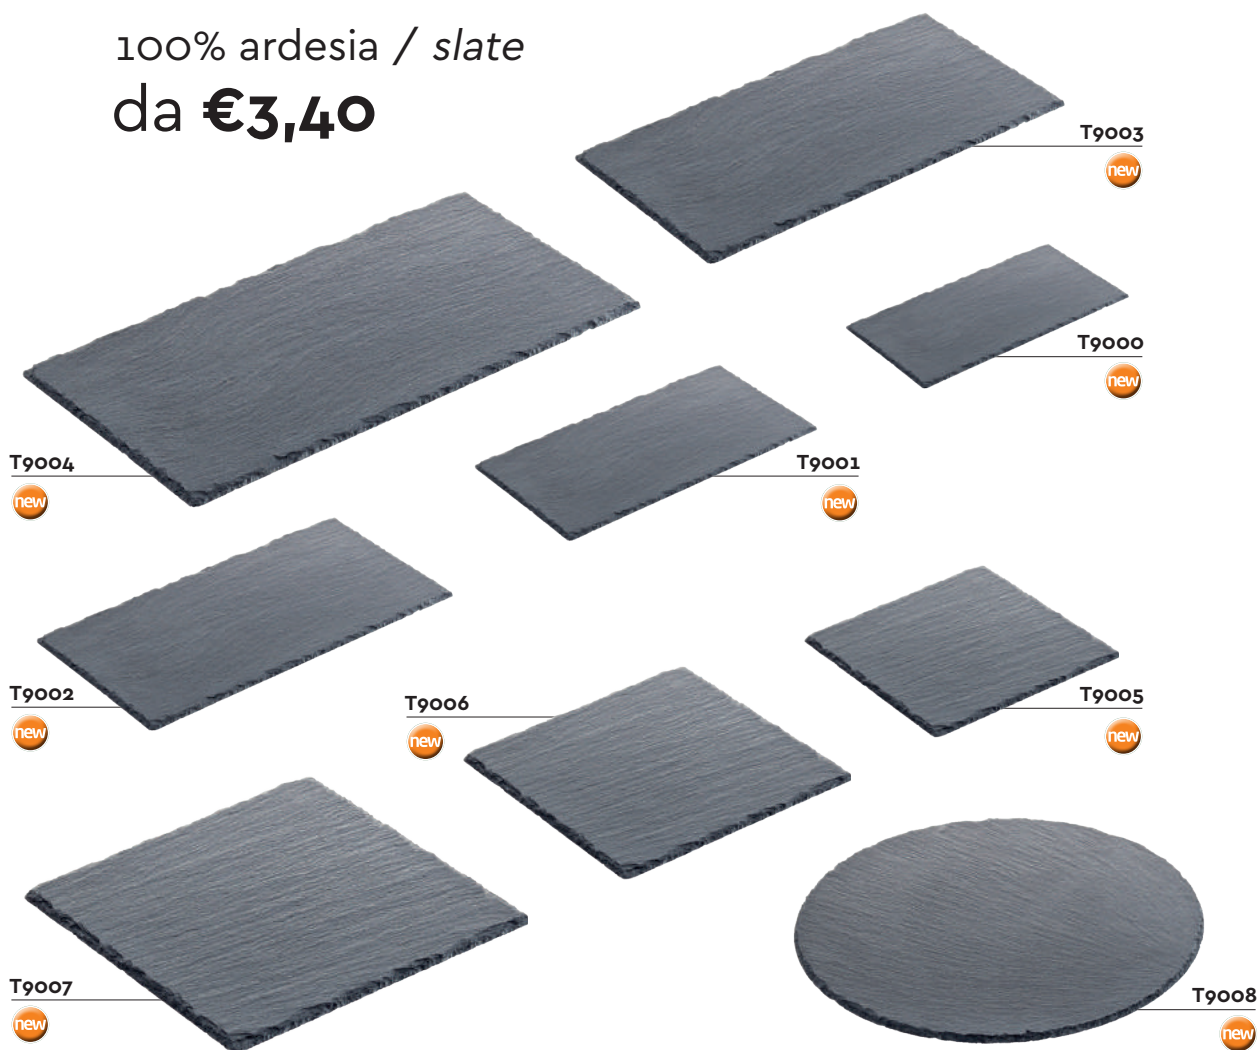

100% ardesia / slate
da €3,40