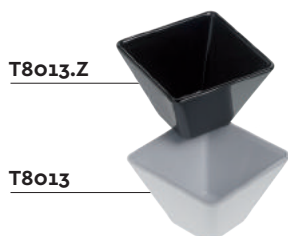

T8013.Z

T8013

cod.	articolo	cm.	pz.conf	c/c	prezzo
T8005	piatto bianco Rubino <i>Rubino white dish</i>	40x28x4,5	1	12	€ 19.19
T8005.Z	piatto nero Rubino <i>Rubino Black dish</i>	40x28x4,5	1	12	€ 19.19
T8006	piatto bianco Rubino <i>Rubino white dish</i>	25x17,5x3	1	24	€ 9.42
T8006.Z	piatto nero Rubino <i>Rubino Black dish</i>	25x17,5x3	1	24	€ 9.42
T8010	insalatiera bianca <i>salad white bowl</i>	30x30x1,5	1	12	€ 22.31
T8010.Z	insalatiera nera <i>salad black bowl</i>	30x30x1,5	1	12	€ 22.31
T8011	insalatiera bianca <i>salad white bowl</i>	24x24x13	1	24	€ 16.90
T8011.Z	insalatiera nera <i>salad black bowl</i>	24x24x13	1	24	€ 16.90
T8012	insalatiera bianca <i>salad white bowl</i>	18x18x8,5	1	36	€ 10.30
T8012.Z	insalatiera nera <i>salad black bowl</i>	18x18x8,5	1	36	€ 10.30
T8013	insalatiera bianca <i>salad white bowl</i>	13x13x7	1	48	€ 5.36
T8013.Z	insalatiera nera <i>salad black bowl</i>	13x13x7	1	48	€ 5.36
T8016	vassoio rettang. bianco <i>white rectangular tray</i>	48x30x2,5	1	12	€ 14.95
T8016.Z	vassoio rettang. nero <i>black rectangular tray</i>	48x30x2,5	1	12	€ 14.95
T8017	vassoio quadrato bianco <i>white square tray</i>	30x30x3	1	12	€ 8.36
T8018.Z	vassoio quadrato nero <i>black square tray</i>	50x50x3	1	6	€ 32.49