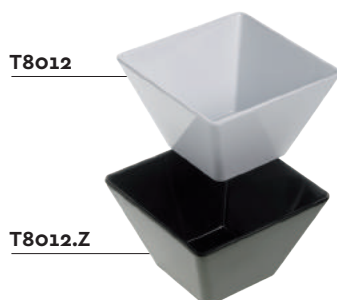

T8012

T8012.Z